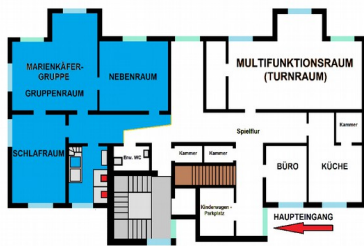

GRUPPENRAUM

UNTERGESCHOSS: MARIENKÄFERGRUPPE

GRUPPENRAUM

Ess- und Spielbereich:

Hier werden die Mahlzeiten eingenommen aber auch Spiel- oder Kunstangebote durchgeführt.

Kuschel- und Lesebereich mit Geburtstagsbaum und Spielteppich:

UNTERGESCHOSS: MARIENKÄFERGRUPPE

SPIELFLUR UND GARDEROBE

Jedes Kind hat eigene Fächer für saubere, sowie gebrauchte Wechselsachen, sowie einen eigenen Garderobenbereich für Jacke, Schuhe und Kita-Tasche.

UNTERGESCHOSS: MARIENKÄFERGRUPPE

WASCH- UND WICKELRAUM

Die Kinder bringen ihre eigenen Wickel- und Pflegeprodukte mit.

Weiter zum Obergeschoss...