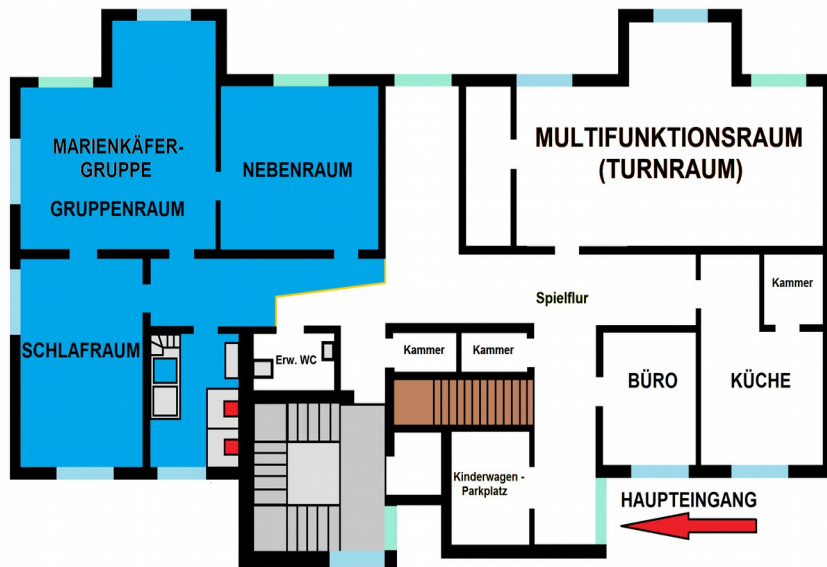

**UND NUN WÜNSCHEN WIR VIEL SPASS BEI UNSEREM RUNDGANG IN
BILDERN.**

UNTERGESCHOSS: MULTIFUNKTIONSRaum (ODER AUCH: TURNRAUM)

Der Multifunktionsraum wird genutzt für:

- Bewegungsangebote
- freies Turnen
- Maxiangebote
- Bibelreise
- Canto - Singen
- Spielkreise
- Feste und Feiern

und vieles mehr.

UNTERGESCHOSS: MARIENKÄFERGRUPPE

In der Marienkäfer - Gruppe werden 10 Kinder von ca. 1 Jahr bis 3 Jahren von 2 ErzieherInnen betreut.

Bei Bedarf bekommen sie Unterstützung aus den anderen Gruppen.

GRUPPENRAUM

UNTERGESCHOSS: MARIENKÄFERGRUPPE

GRUPPENRAUM

Ess- und Spielbereich:

Hier werden die Mahlzeiten eingenommen aber auch Spiel- oder Kunstangebote durchgeführt.

Kuschel- und Lesebereich mit Geburtstagsbaum und Spielteppich: